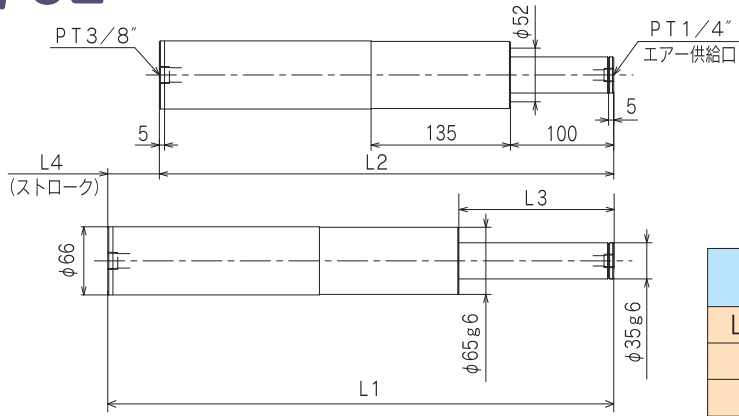

# φ52

型 式	L 1 (mm)	L 2 (mm)	L 3 (mm)	L 4 (mm)
LGAC-52-150	690	540	250	150
-200	790	590	300	200
-250	890	640	350	250

# φ60

型 式	L 1 (mm)	L 2 (mm)	L 3 (mm)	L 4 (mm)
LGAC-60-150	756	606	300	150
-200	856	656	350	200
-250	956	706	400	250
-300	1056	756	450	300
-350	1156	806	500	350

# φ80

型 式	L 1 (mm)	L 2 (mm)	L 3 (mm)	L 4 (mm)
LGAC-80-200	897	697	350	200
-250	997	747	400	250
-300	1097	797	450	300
-350	1197	847	500	350
-400	1297	897	550	400
-450	1397	947	600	450
-500	1497	997	650	500

# φ90

型 式	L 1 (mm)	L 2 (mm)	L 3 (mm)	L 4 (mm)
LGAC-90-250	1014	764	400	250
-300	1114	814	450	300
-350	1214	864	500	350
-400	1314	914	550	400
-450	1414	964	600	450
-500	1514	1014	650	500
-550	1614	1064	700	550
-600	1714	1114	750	600
-650	1814	1164	800	650
-700	1914	1214	850	700