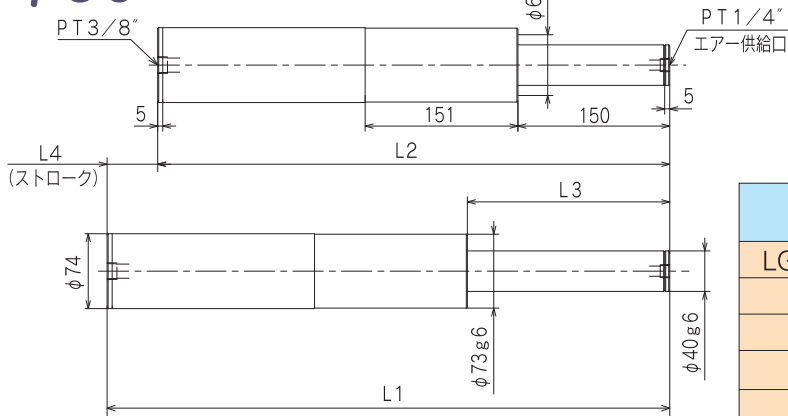

# φ52

型 式	L 1 (mm)	L 2 (mm)	L 3 (mm)	L 4 (mm)
LGAC-52-150	690	540	250	150
-200	790	590	300	200
-250	890	640	350	250

# φ60

型 式	L 1 (mm)	L 2 (mm)	L 3 (mm)	L 4 (mm)
LGAC-60-150	756	606	300	150
-200	856	656	350	200
-250	956	706	400	250
-300	1056	756	450	300
-350	1156	806	500	350

# φ80

型 式	L 1 (mm)	L 2 (mm)	L 3 (mm)	L 4 (mm)
LGAC-80-200	897	697	350	200
-250	997	747	400	250
-300	1097	797	450	300
-350	1197	847	500	350
-400	1297	897	550	400
-450	1397	947	600	450
-500	1497	997	650	500

# φ90

型 式	L 1 (mm)	L 2 (mm)	L 3 (mm)	L 4 (mm)
LGAC-90-250	1014	764	400	250
-300	1114	814	450	300
-350	1214	864	500	350
-400	1314	914	550	400
-450	1414	964	600	450
-500	1514	1014	650	500
-550	1614	1064	700	550
-600	1714	1114	750	600
-650	1814	1164	800	650
-700	1914	1214	850	700