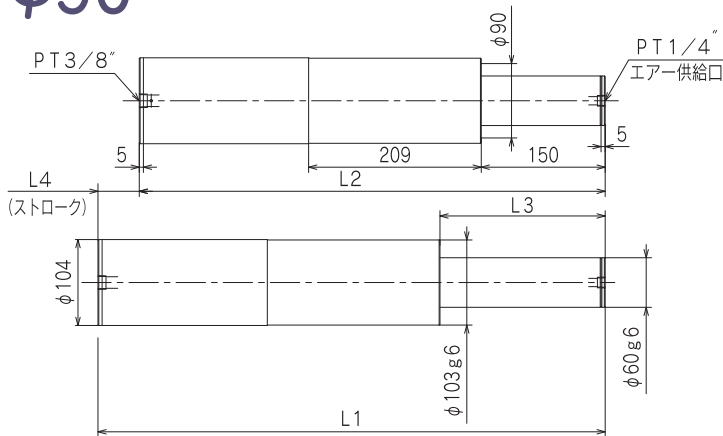

# φ52

型 式	L 1 (mm)	L 2 (mm)	L 3 (mm)	L 4 (mm)
LGAC-52-150	690	540	250	150
-200	790	590	300	200
-250	890	640	350	250

# φ60

型 式	L 1 (mm)	L 2 (mm)	L 3 (mm)	L 4 (mm)
LGAC-60-150	756	606	300	150
-200	856	656	350	200
-250	956	706	400	250
-300	1056	756	450	300
-350	1156	806	500	350

# φ80

型 式	L 1 (mm)	L 2 (mm)	L 3 (mm)	L 4 (mm)
LGAC-80-200	897	697	350	200
-250	997	747	400	250
-300	1097	797	450	300
-350	1197	847	500	350
-400	1297	897	550	400
-450	1397	947	600	450
-500	1497	997	650	500

# φ90

型 式	L 1 (mm)	L 2 (mm)	L 3 (mm)	L 4 (mm)
LGAC-90-250	1014	764	400	250
-300	1114	814	450	300
-350	1214	864	500	350
-400	1314	914	550	400
-450	1414	964	600	450
-500	1514	1014	650	500
-550	1614	1064	700	550
-600	1714	1114	750	600
-650	1814	1164	800	650
-700	1914	1214	850	700