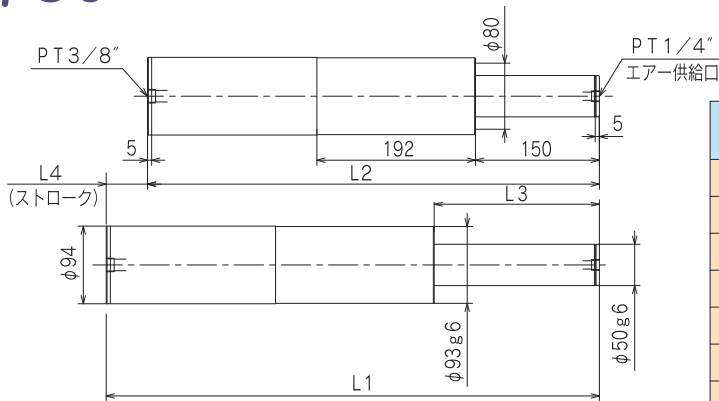

# φ52

型 式	L 1 (mm)	L 2 (mm)	L 3 (mm)	L 4 (mm)
LGAC-52-150	690	540	250	150
-200	790	590	300	200
-250	890	640	350	250

# φ60

型 式	L 1 (mm)	L 2 (mm)	L 3 (mm)	L 4 (mm)
LGAC-60-150	756	606	300	150
-200	856	656	350	200
-250	956	706	400	250
-300	1056	756	450	300
-350	1156	806	500	350

# φ80

型 式	L 1 (mm)	L 2 (mm)	L 3 (mm)	L 4 (mm)
LGAC-80-200	897	697	350	200
-250	997	747	400	250
-300	1097	797	450	300
-350	1197	847	500	350
-400	1297	897	550	400
-450	1397	947	600	450
-500	1497	997	650	500

# φ90

型 式	L 1 (mm)	L 2 (mm)	L 3 (mm)	L 4 (mm)
LGAC-90-250	1014	764	400	250
-300	1114	814	450	300
-350	1214	864	500	350
-400	1314	914	550	400
-450	1414	964	600	450
-500	1514	1014	650	500
-550	1614	1064	700	550
-600	1714	1114	750	600
-650	1814	1164	800	650
-700	1914	1214	850	700