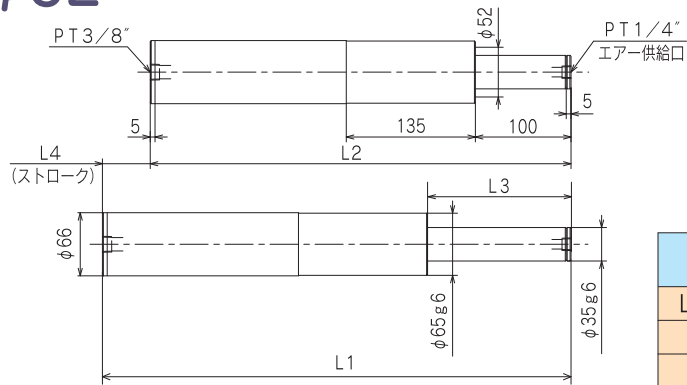

# φ52

型 式	L 1 (mm)	L 2 (mm)	L 3 (mm)	L 4 (mm)
LGAC-52-150	690	540	250	150
-200	790	590	300	200
-250	890	640	350	250

# φ60

型 式	L 1 (mm)	L 2 (mm)	L 3 (mm)	L 4 (mm)
LGAC-60-150	756	606	300	150
-200	856	656	350	200
-250	956	706	400	250
-300	1056	756	450	300
-350	1156	806	500	350

# φ80

型 式	L 1 (mm)	L 2 (mm)	L 3 (mm)	L 4 (mm)
LGAC-80-200	897	697	350	200
-250	997	747	400	250
-300	1097	797	450	300
-350	1197	847	500	350
-400	1297	897	550	400
-450	1397	947	600	450
-500	1497	997	650	500