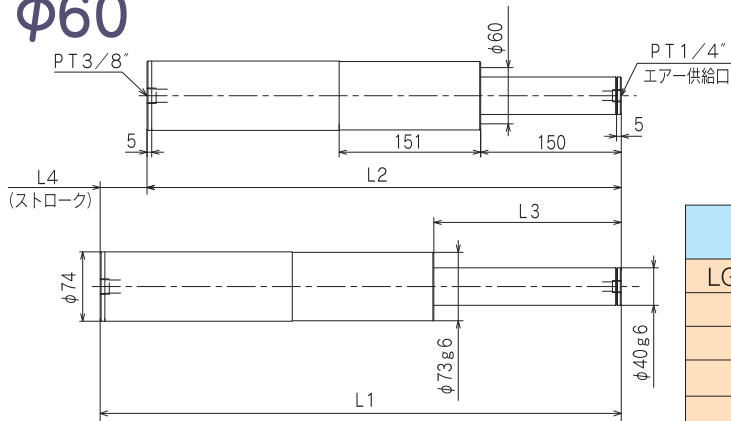

# φ52

型 式	L 1 (mm)	L 2 (mm)	L 3 (mm)	L 4 (mm)
LGAC-52-150	690	540	250	150
-200	790	590	300	200
-250	890	640	350	250

# φ60

型 式	L 1 (mm)	L 2 (mm)	L 3 (mm)	L 4 (mm)
LGAC-60-150	756	606	300	150
-200	856	656	350	200
-250	956	706	400	250
-300	1056	756	450	300
-350	1156	806	500	350

# φ80

型 式	L 1 (mm)	L 2 (mm)	L 3 (mm)	L 4 (mm)
LGAC-80-200	897	697	350	200
-250	997	747	400	250
-300	1097	797	450	300
-350	1197	847	500	350
-400	1297	897	550	400
-450	1397	947	600	450
-500	1497	997	650	500