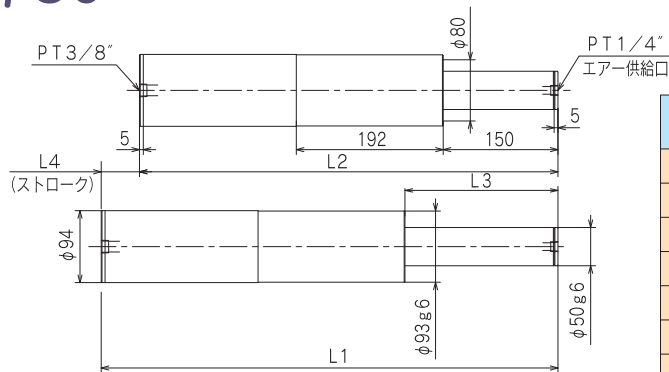

# φ52

型 式	L 1 (mm)	L 2 (mm)	L 3 (mm)	L 4 (mm)
LGAC-52-150	690	540	250	150
-200	790	590	300	200
-250	890	640	350	250

# φ60

型 式	L 1 (mm)	L 2 (mm)	L 3 (mm)	L 4 (mm)
LGAC-60-150	756	606	300	150
-200	856	656	350	200
-250	956	706	400	250
-300	1056	756	450	300
-350	1156	806	500	350

# φ80

型 式	L 1 (mm)	L 2 (mm)	L 3 (mm)	L 4 (mm)
LGAC-80-200	897	697	350	200
-250	997	747	400	250
-300	1097	797	450	300
-350	1197	847	500	350
-400	1297	897	550	400
-450	1397	947	600	450
-500	1497	997	650	500