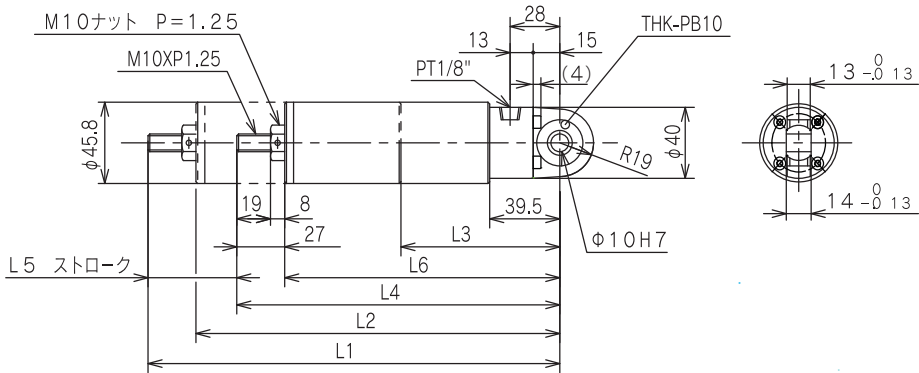

φ30

-125	425	395	188	300	125	270	-250	737.5	707.5	313	487.5	250	457.5
-105	375	345	168	270	105	240	-245	725	695	308	480	245	450
-75	300	270	138	225	75	195	-215	650	620	278	435	215	405
-55	250	220	118	195	55	165	-195	600	570	258	405	195	375
-48	230	200	111	182	48	152	-175	550	520	238	375	175	345
-35	200	170	98	165	35	135	-170	537.5	507.5	233	367.5	170	337.5
NFC-30-10	137.5	107.5	73	127.5	10	97.5	-155	500	470	218	345	155	315
型番	L1	L2	L3	L4	L5	L6	型番	L1	L2	L3	L4	L5	L6

φ40

-150	532	505	189.5	382	150	355	-400	1282	1255	439.5	882	400	855
-125	457	430	164.5	332	125	305	-350	1132	1105	389.5	782	350	755
-100	382	355	139.5	282	100	255	-300	982	955	339.5	682	300	655
-50	232	205	89.5	182	50	155	-250	832	805	289.5	582	250	555
-48	226	199	87.5	178	48	151	-200	682	655	239.5	482	200	455
NFC-40-36	190	163	75.5	154	36	127	-180	622	595	219.5	442	180	415
型番	L1	L2	L3	L4	L5	L6	型番	L1	L2	L3	L4	L5	L6